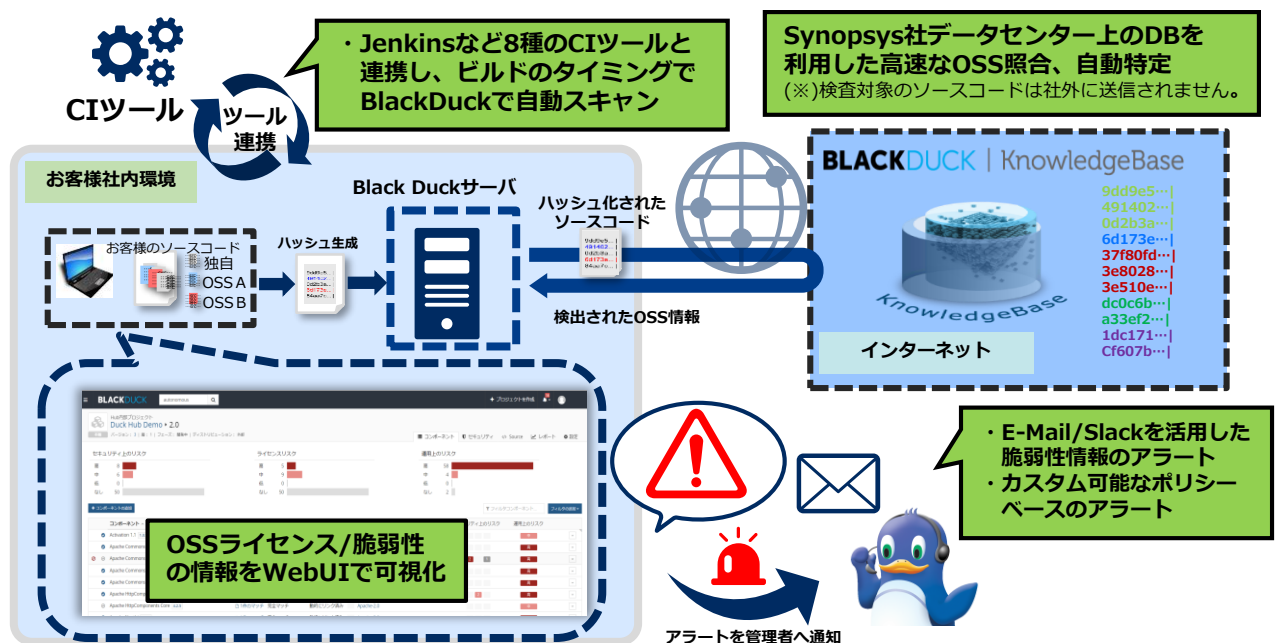

OSS活用開発をトータルに支援する管理プラットフォーム

**BLACKDUCK**BY **SYNOPSYS**<sup>®</sup>

ソフトウェアの開発コスト削減や迅速な市場投入に欠かせないOSS。  
 Black Duckは製品単位で**利用OSSを可視化**し、**脆弱性やOSSライセンス違反などのリスク対策**を開発から運用までライフサイクル全般に渡り支援します。

**Black Duck とは**

Black Duck は開発製品で利用しているOSSの特定から、関係する脆弱性情報の抽出、GPLなどOSSライセンスの確認、さらにリリース後に新規脆弱性が発見された場合のアラート機能など、OSSを利用したセキュアかつコンプライアントな製品開発に役立つ様々な機能を提供します。

**導入・利用によるメリット**

- 製品に含まれるOSSを自動特定、脆弱性やライセンス違反リスクをUIで可視化。
- 製品リリース後に新たに発覚した脆弱性情報は、影響のある製品の管理者へ迅速に通知。

## Black Duck の製品構成と特徴

Black Duck は各モジュールから構成され、必要な機能を自由に組み合わせることが可能です。

- **Visibility Module (ベース)**  
コードスキャン、OSSの自動検出、関連する脆弱性情報の抽出、通知などベース機能を提供。
- **Security Module (オプション)**  
一般公開されていない脆弱性DBの参照・抽出により、迅速かつ広範囲な脆弱性対策を実現。
- **License Compliance Module (オプション)**  
プロジェクト毎のOSSライセンス情報 (Copyright、License表記) を特定し、管理・編集機能を提供。また、組み込まれたOSSのソースコードを検出するスキャンが利用可能。
- **Policy Module (オプション)**  
独自ルールを設定し開発実態が社内ルールから逸脱することを防ぐポリシー管理機能を提供。
- **Binary Analysis (オプション)**  
バイナリファイル内のOSSを検出する機能を提供し、関連する脆弱性情報を表示します。