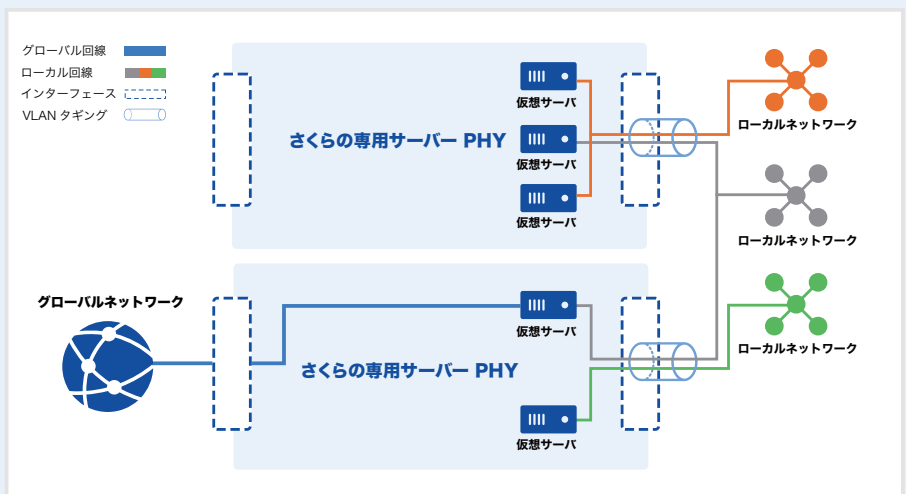

- 障害発生、アクセス集中などのもしものケースに備えたい
- 基幹業務システムなど重要なシステムを運用したい

さくらの専用サーバ PHYで解決！

- アクセス集中時の負荷分散
- 障害発生時のフェールオーバー
- セキュリティの確保

構成例 2

高性能な物理サーバの特徴を 活かした仮想化基盤の構成例

拡張性の高い物理サーバを専有し、より安定性の高い仮想サーバの運用が可能になります。

利用機能

ローカルネットワーク

課題・要望

- 専有環境で仮想化基盤を構築したい
- 仮想サーバを複数運用してITコストを最適化したい
- 複雑なネットワーク構成を行いたい

さくらの専用サーバ PHYで解決！

- 物理サーバを丸ごと1台専有できる
- 仮想サーバを複数構築可能
- 1台のサーバで複数のローカルネットワークに接続可能

構成例 3

物理と仮想、それぞれの特性を最大限に 活用するハイブリッド構成

「さくらの専用サーバ PHY」と「さくらのクラウド」を組み合わせ、事業に合わせた最適な環境を構築！！