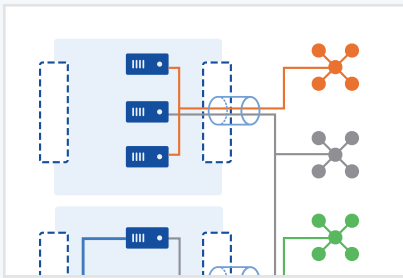

利用機能

ハイブリッド接続

課題・要望

- 複数サービスを併用してITコストを最適化したい
- 物理と仮想の機能特性を使い分けた構成にしたい

さくらの専用サーバ PHYで解決！

- サービス間のハイブリッド接続でクラウドの使い勝手と専用サーバの圧倒的パフォーマンスを両立
- 拡張性の専用サーバと柔軟性のクラウドでコスト

より自由度の高い物理ホスティングに

さくらの専用サーバ PHYでは、オンプレミスのようなネットワーク構成も提供可能になりました。ファイアウォールやロードバランサーなどのアプライアンスと組み合わせることで、よりセキュアで負荷分散にも対応できるシステム構成が実現できます。

新しくなったコントロールパネル

さくらの専用サーバ PHYのコントロールパネルでは、ネットワークインターフェース設定やオプションサービスのオンライン申込み、OSインストール、障害通知など、多彩な機能を利用いただけるようになりました。

多様な用途で
ご利用いただけます

学術・公共 / 基幹・業務システム / AI・ディープラーニング / オンプレミス連携 / DR・バックアップ / ECサイト / 企業サイト / 大規模メディア / アプリ・コンテンツ / CMS / ファイル共有