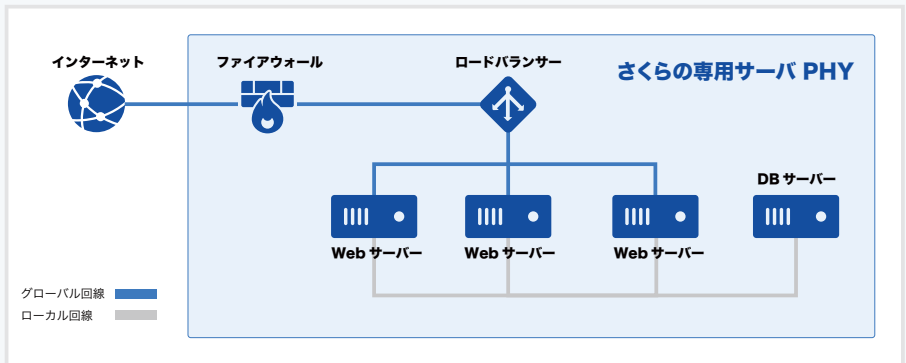

構成例 1

アクセス集中時の負荷分散に対応！ 可用性とセキュリティを確保した構成例

セキュリティ要件を満たし、サービス品質低下やサーバトラブルなどの場合に備えた高可用性を実現します。

利用機能

ロードバランサー

ファイアウォール

専用グローバルネットワーク

課題・要望

- 障害発生、アクセス集中などのもしものケースに備えたい
- 基幹業務システムなど重要なシステムを運用したい

さくらの専用サーバ PHYで解決！

- アクセス集中時の負荷分散
- 障害発生時のフェールオーバー
- セキュリティの確保