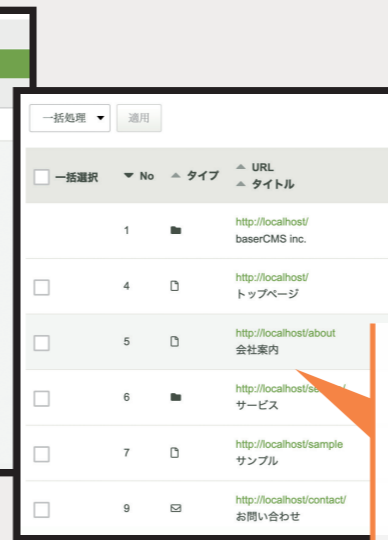

操作性

プルダウンメニューでのコンテンツ操作

ページの公開/非公開、編集、タイトル変更、複製など、ページやフォルダに対するあらゆる操作が、プルダウンメニューから行えます。

機能面

エイリアス機能とリンク機能

内容は同じけど違うデザインとURLで表示したい!を、可能にする「エイリアス」機能。そしてコンテンツ管理が生成するメニューに階層の異なるページや外部ページを配置できる「リンク」機能を使うことで、複雑な構造のサイトやナビゲーション設計にも対応できます。

機能面

ブログ・フォームの簡単設置

ブログベースのCMSじゃないから、フォームもブログも任意の場所に複数設置可能。マルチブログも簡単です。

機能面

簡単サブサイト管理

多言語対応サイト、スマートフォンや携帯サイトをサブサイトとして管理できます。エイリアス自動連携機能を使うことで、PCサイトと自動連携させることも可能です。

管理画面もカスタマイズできる

baserCMSは、管理画面もテーマとして管理できる仕組みが備わっています。部分的にテンプレートをカスタマイズすることもできますし、新たな独自デザインの管理画面を作る事も可能です。